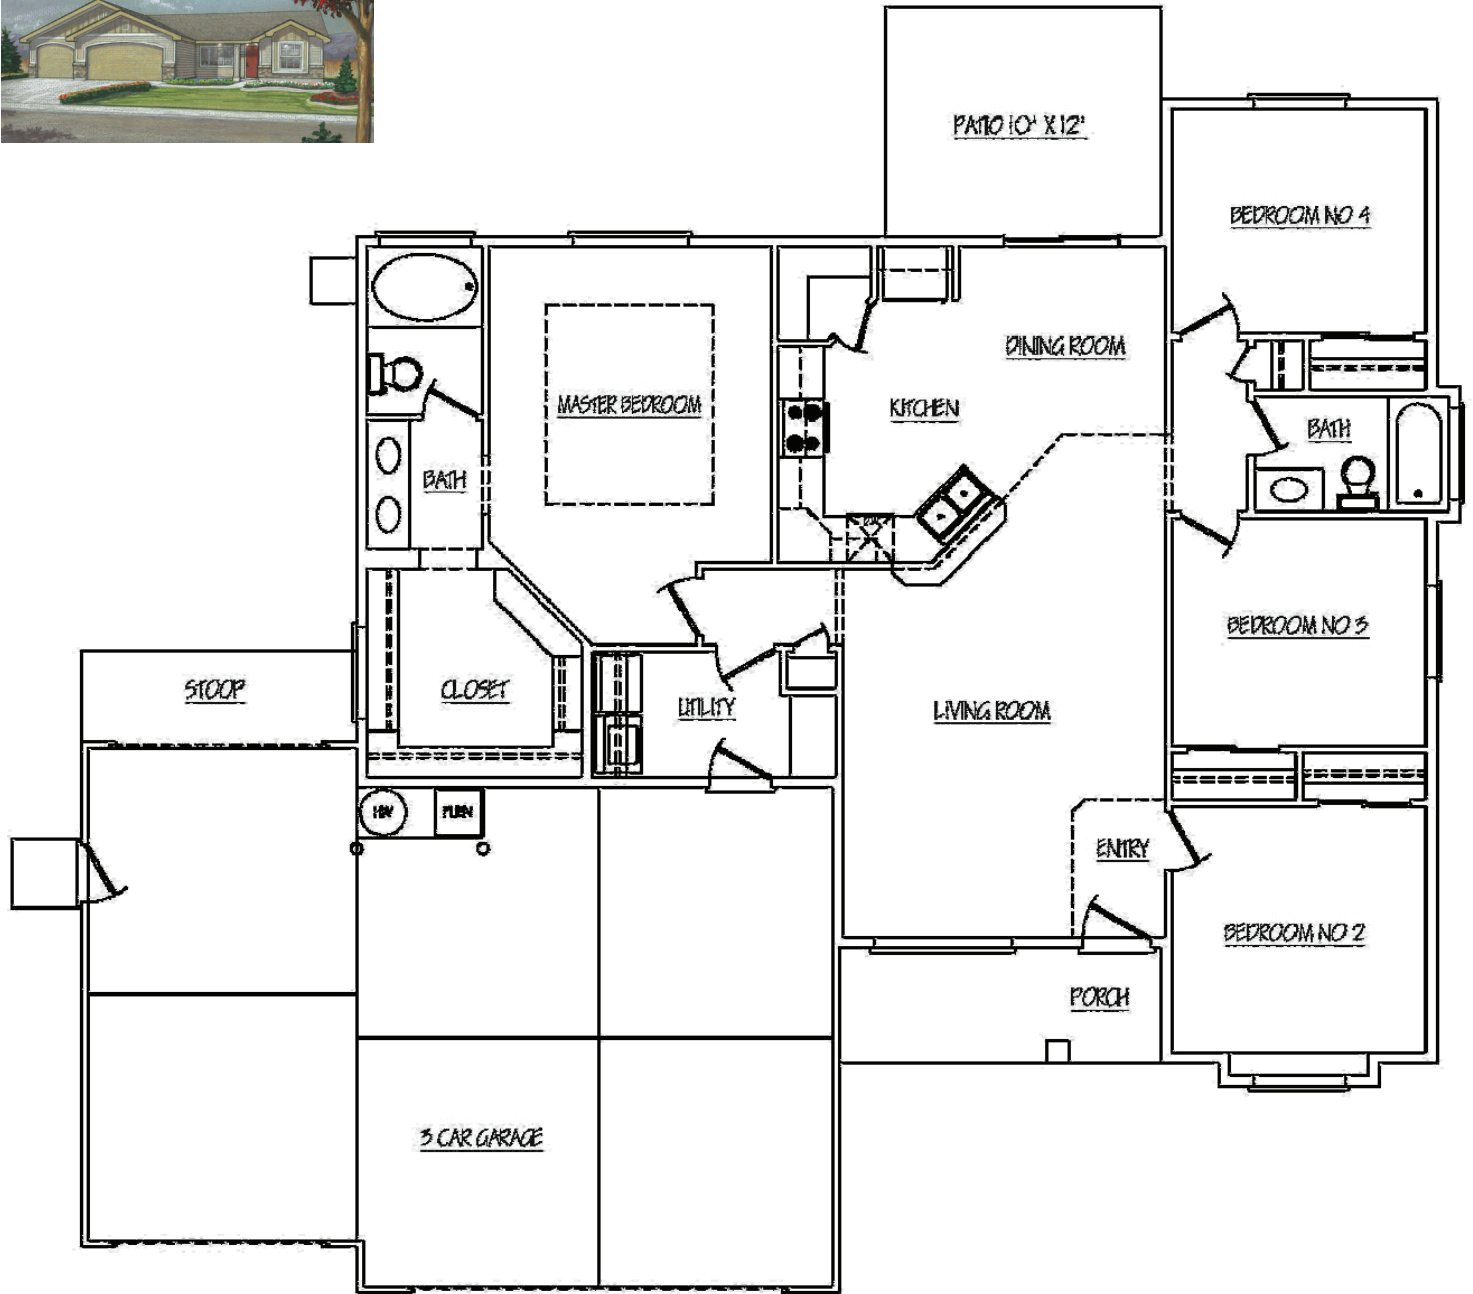

THE HERITAGE GRAND

1450 SF