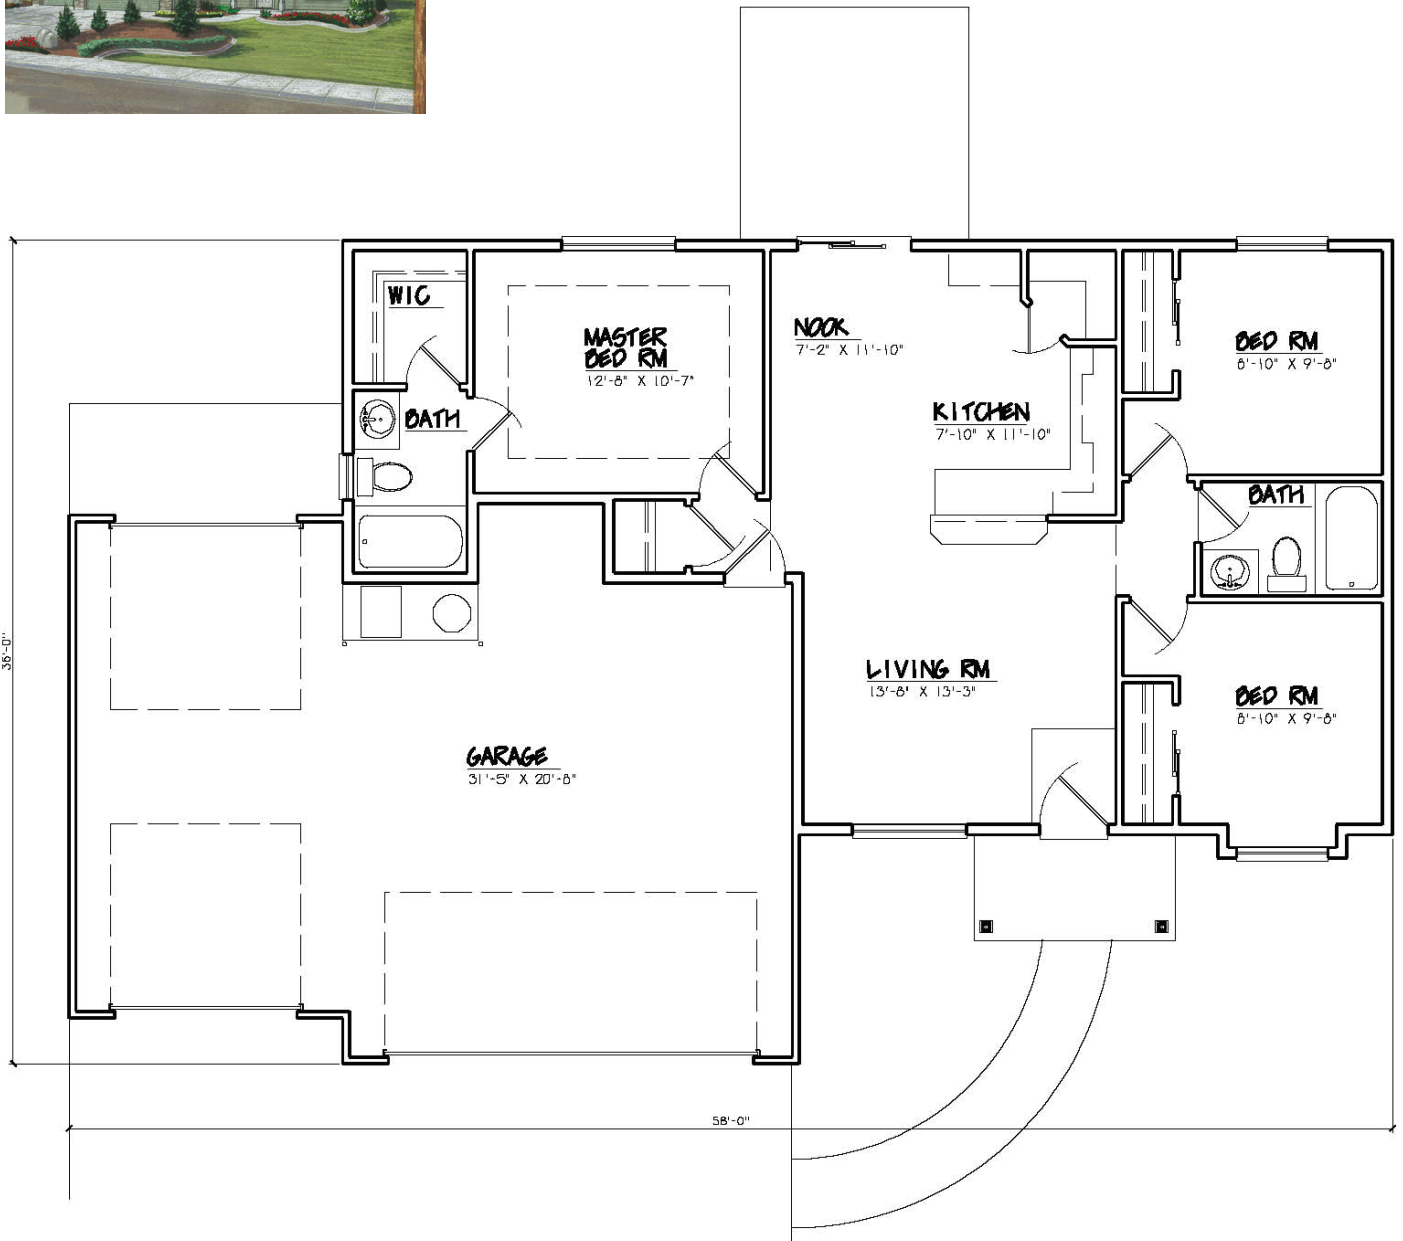

# THE PROSPECTOR PLUS

960 SF