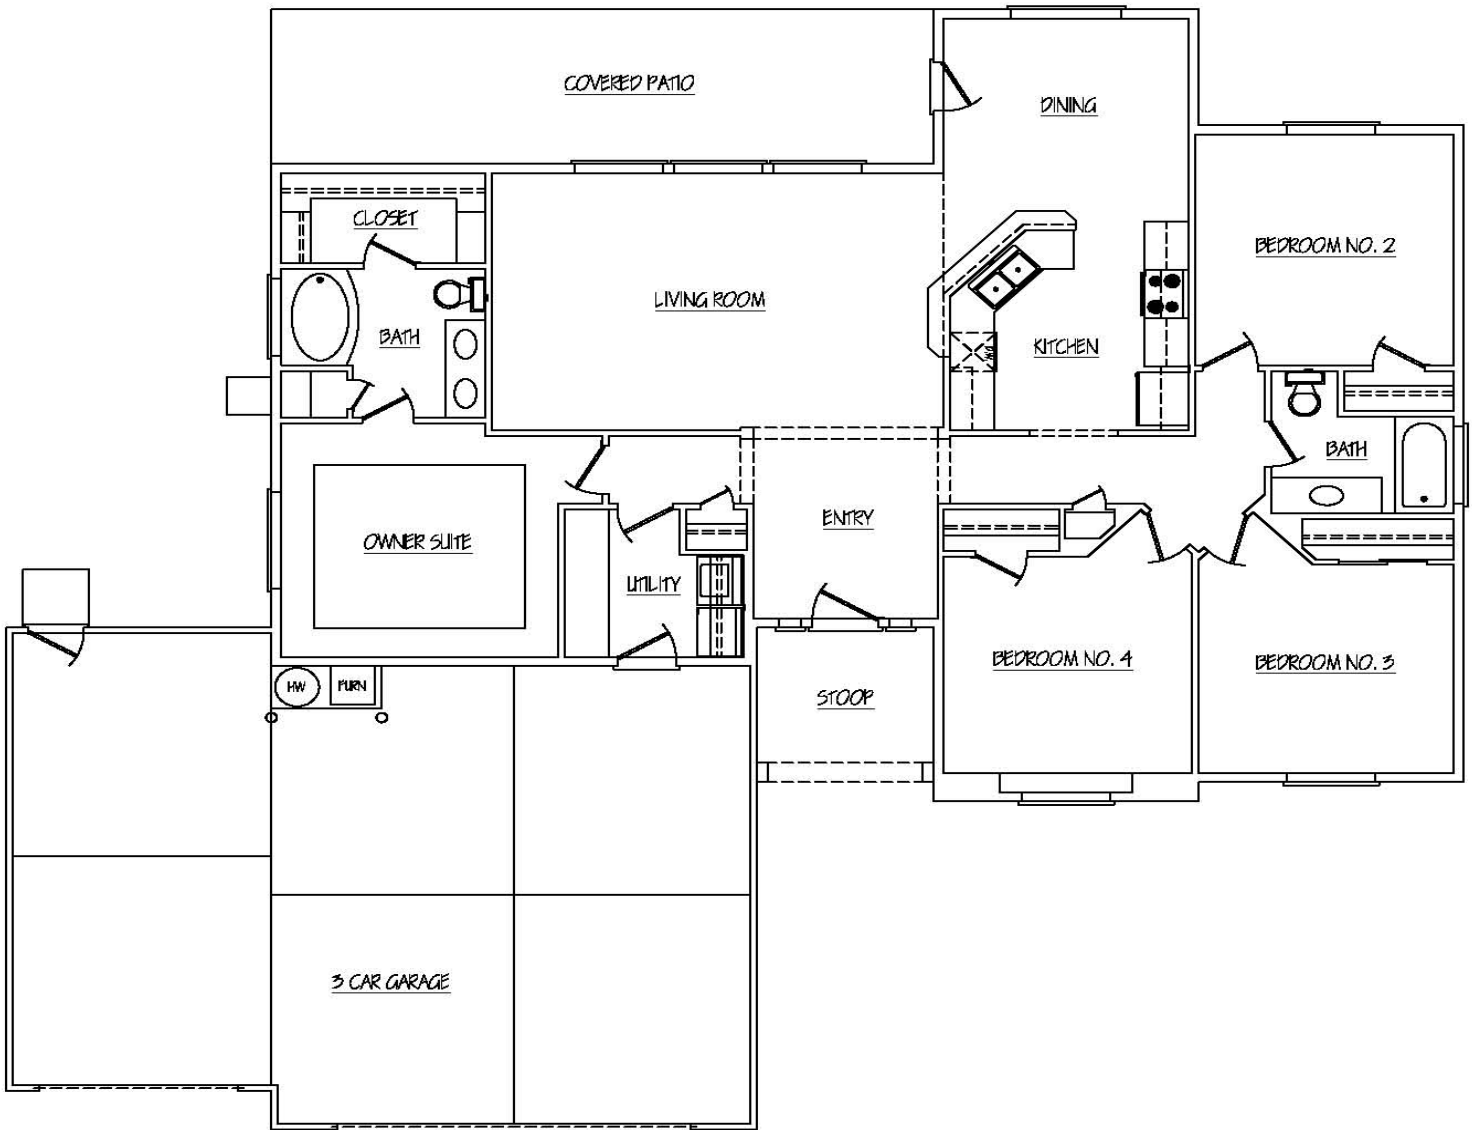

# THE SETTLER

1660 SF